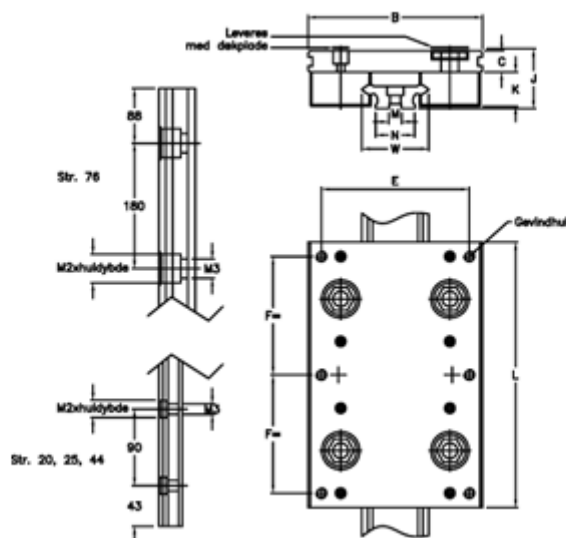

Varenummer: 056512021616
Beskrivelse: Hepco Simple Select 20 2-1616

Mål

B = 64	M	= 5x2
C = 10.0	M1	= 4.5
E = 50	M2	= 8x4,1
F = 44	N	= 12.4
G = 6xM5	Størrelse	= 20
J = 24.95	W	= 20
K = 14.0		
L = 100		